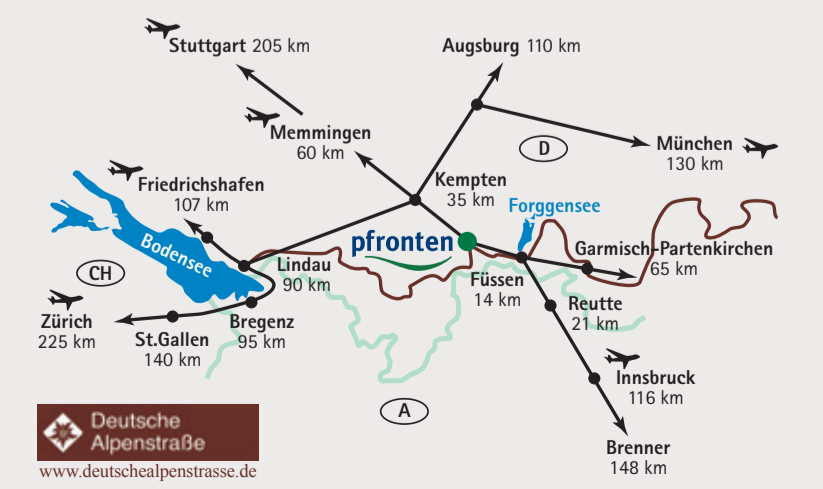

Deutsche Alpenstraße
www.deutschealpenstrasse.de