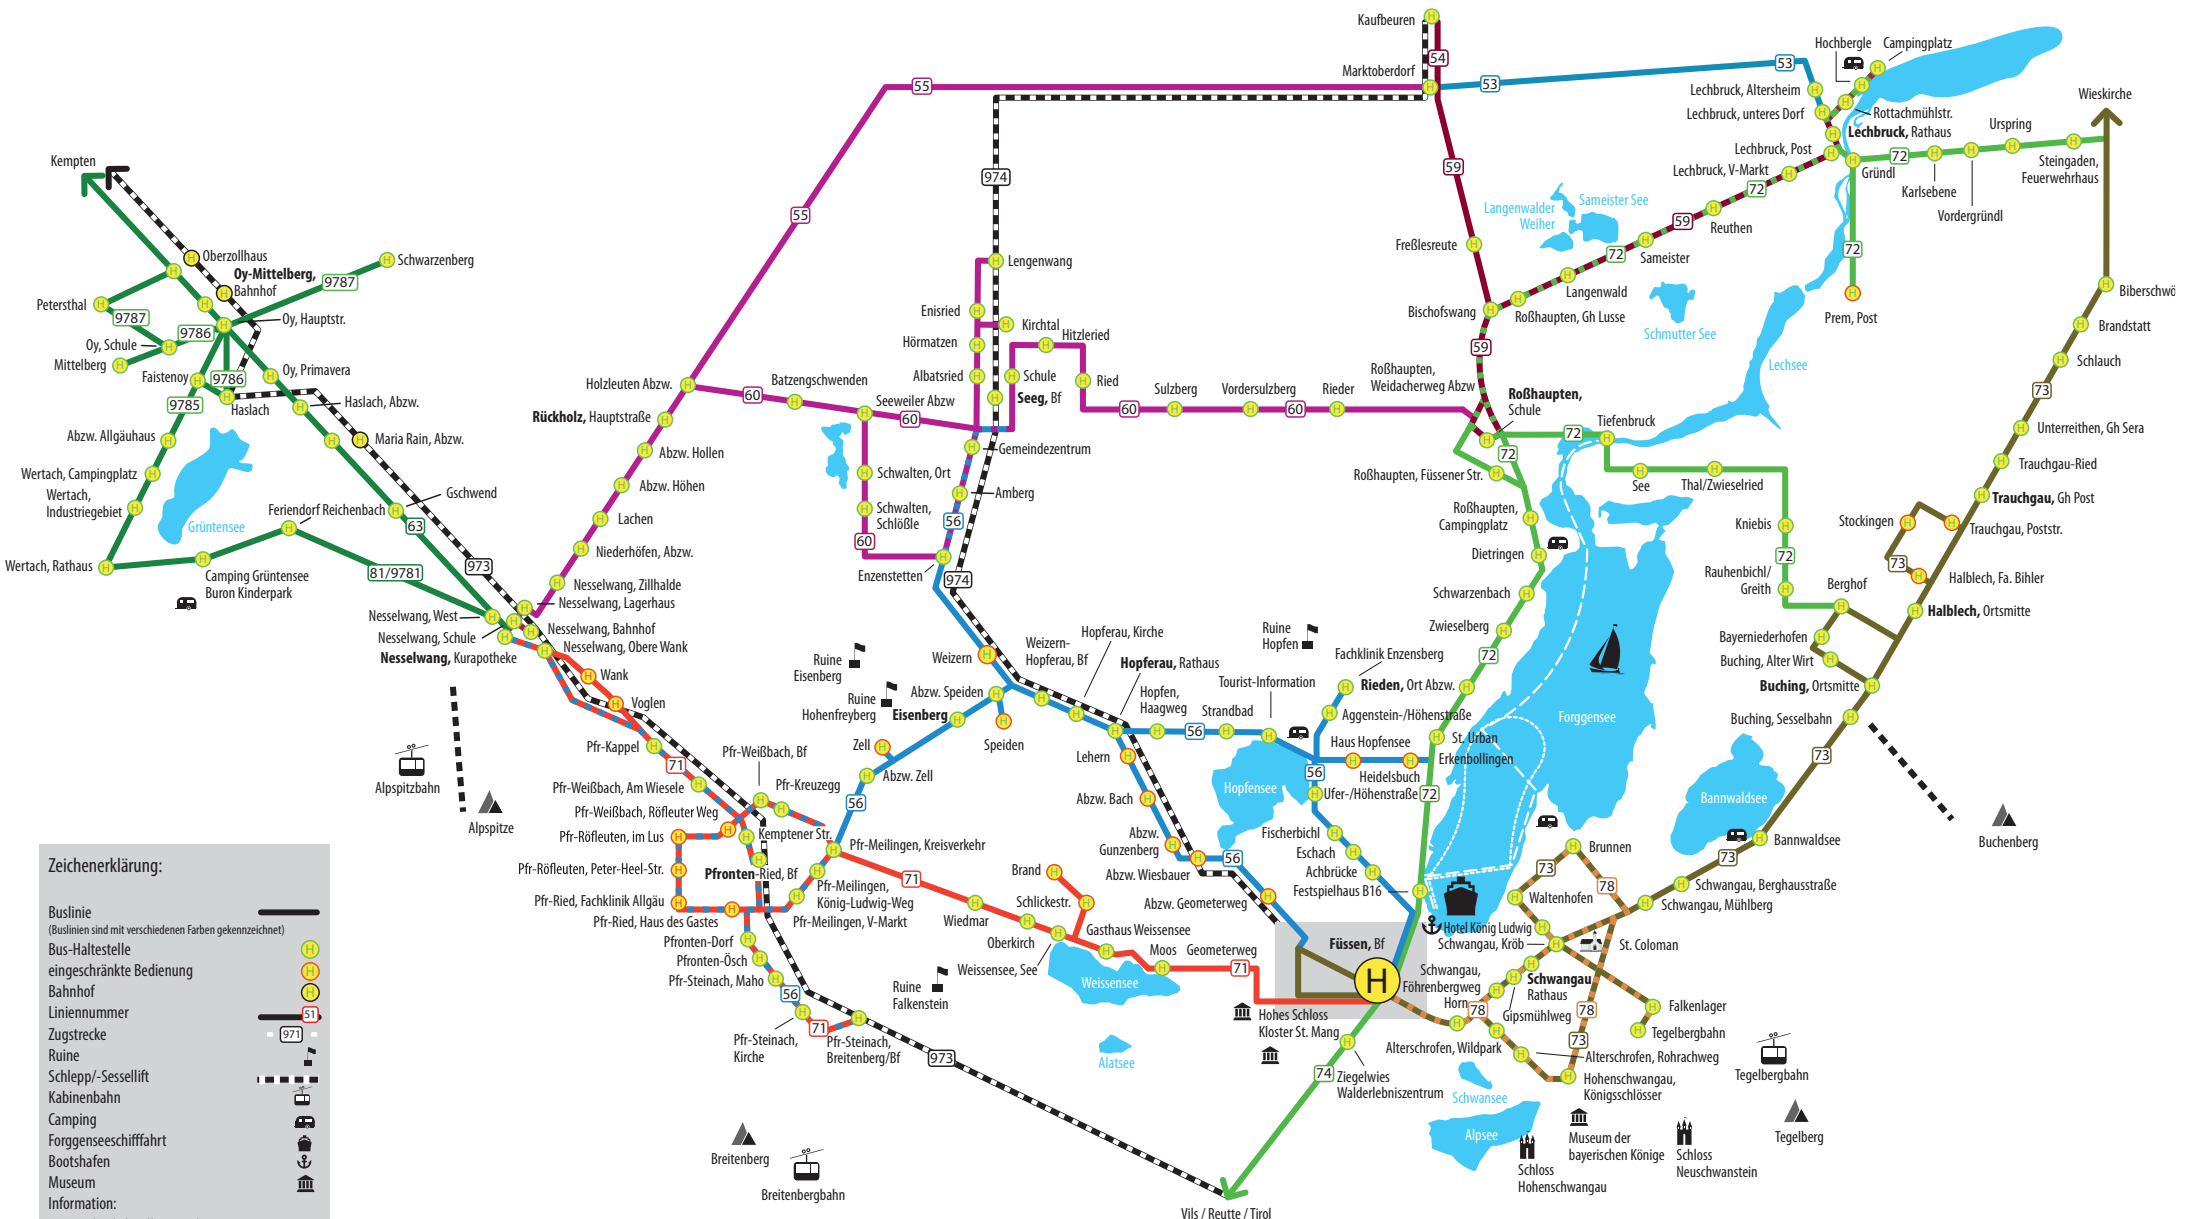

Streckenübersicht mit Liniennummern

Zeichenerklärung:

- Buslinie (Buslinien sind mit verschiedenen Farben gekennzeichnet)
- Bus-Haltestelle
- eingeschränkte Bedienung
- Bahnhof
- Liniennummer
- Zugstrecke
- Ruine
- Schlepp-/Sessellift
- Kabinenbahn
- Camping
- Forggenseeschiffahrt
- Bootschafen
- Museum
- Information:
- Regionalverkehr Allgäu GmbH
- Moosangerweg 18, 87629 Füssen
- Tel: 08362 / 939 05 05
- Fax: 08362 / 921 446